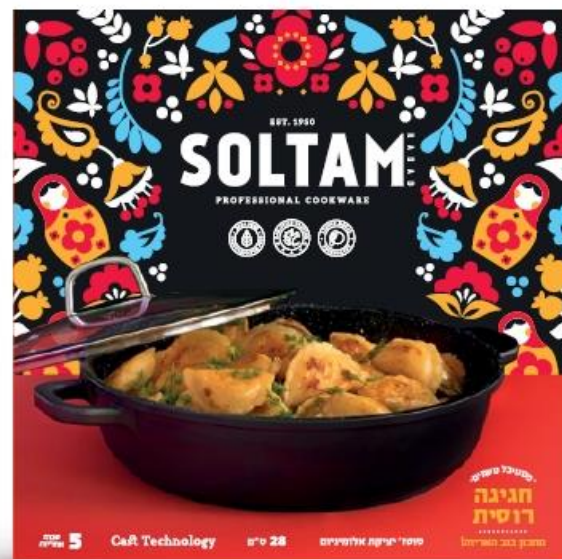

סוּטָד' 28 ס"מ חגיגה אתנית אלומיניום ציפוי שיש

12015615

שווי החלפה: 499 ₪
מחיר קניה מיוחד: 92 ₪

מחיר קניה מיוחד לא כולל מע"מ