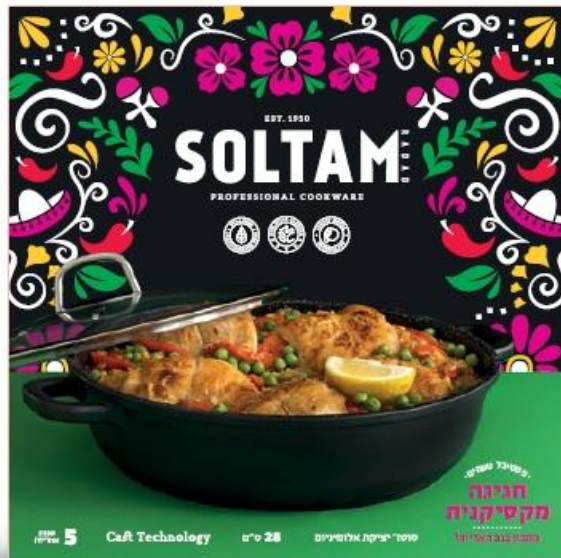

סוּטָד' 28 ס"מ חגיגה אתנית אלומיניום ציפוי שיש

12015615

שווי החלפה: 499 ₪
מחיר קניה מיוחד: 92 ₪

מחיר קניה מיוחד לא כולל מע"מ