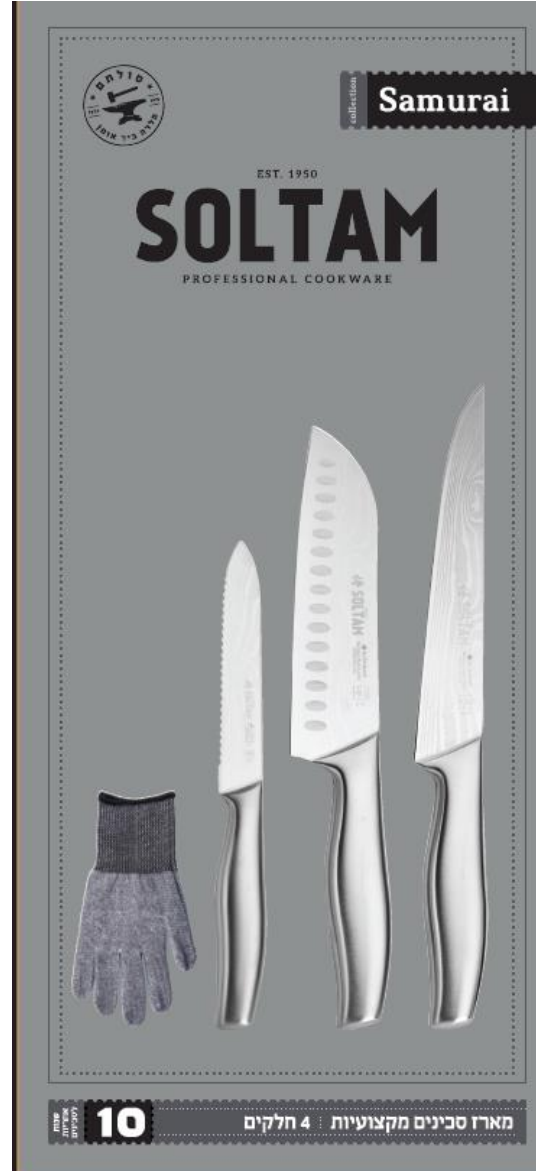

סט סכינים 4 חל' ידית נירוסטה חריטה גימור דמסקוס

11410306

שווי החלפה: ₪ 449

מחיר קניה מיוחד: ₪ 100

מחיר קניה מיוחד אינו כולל מע"מ

הסט כולל:

סכין סנטוקו 17.5 ס"מ

סכין פריסה 20 ס"מ

סכין רב שימושית 12.5 ס"מ

כפפת הגנה

EST. 1950
SOLTAM
PROFESSIONAL COOKWARE